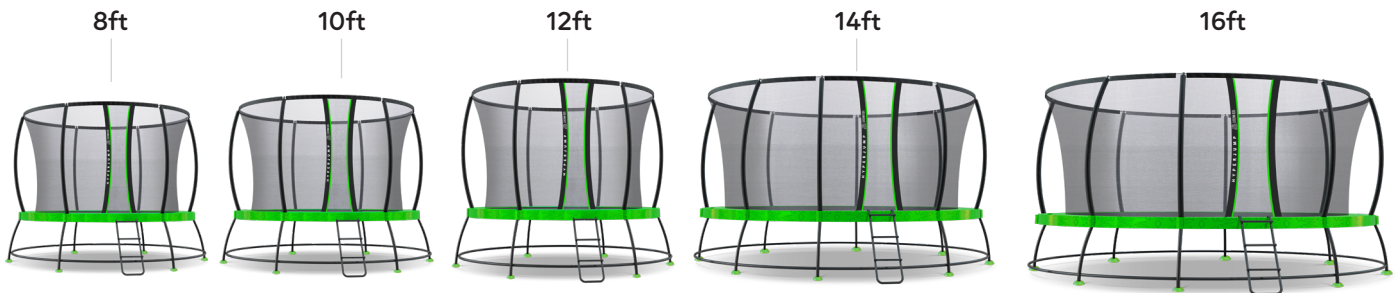

HyperJump 3 Size Guide: